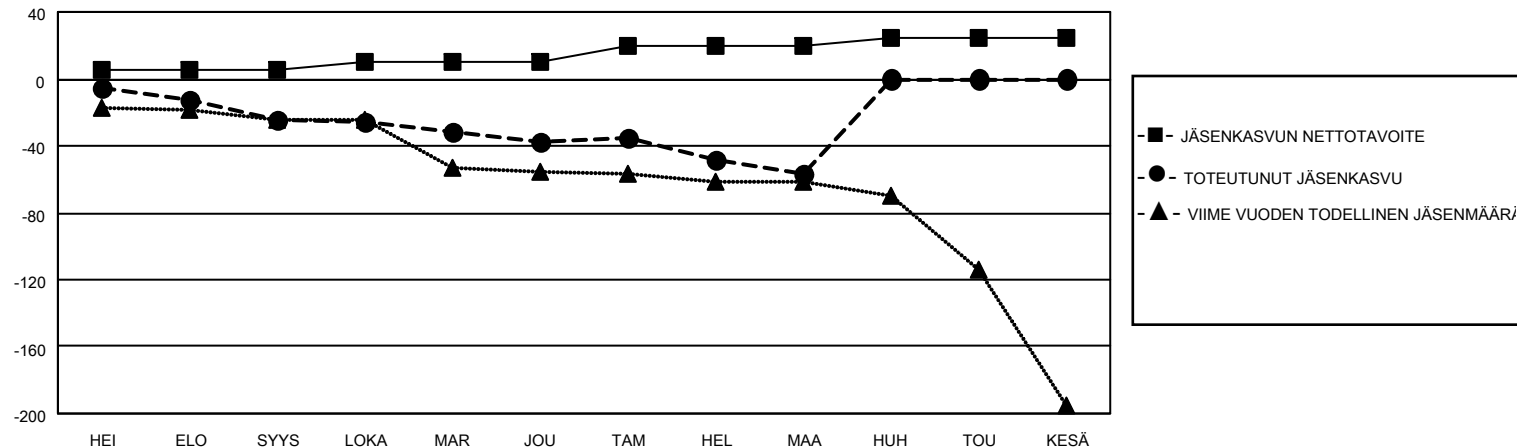

MONTHLY MEMBERSHIP PROGRESS REPORT

SIJAINTI FINLAND

District 107 C

Results as of: 3/31/2022

Klubit				jäsentä			
TULOKSET 2021-2022				TULOKSET 2021-2022			
NELJÄNNES	UUDEN KLUBIN TAVOITE	UUDET KLUBIT	LOPETETUT KLUBIT	NELJÄNNES	JÄSENKASVUN NETTOTAVOITE	TOTEUTUNUT JÄSENKASVU	POISTETUT JÄSENET (mukaan lukien siirrot)
HEI/ELO/SYYS	1	0	0	HEI/ELO/SYYS	5	5	28
LOKA/MAR/JOU	1	0	0	LOKA/MAR/JOU	5	25	38
TAM/HEL/MAA	1	0	0	TAM/HEL/MAA	10	20	38
HUH/TOU/KESÄ	1	0	0	HUH/TOU/KESÄ	5	0	0

TAVOITTEET JA UUDET KLUBIT, KUMULATIIVINEN

TAVOITTEET JA JÄSENET, KUMULATIIVINEN

LAKKAUTETUT KLUBIT: 0

ERONNEET JÄSENET

KUOLLUT	21
KLUBI LAKKAUTETTU	0
MUU	83
YHTEENSÄ	104

31 CLUBS OF 80 LISÄNNYT YHDEN TAI USEAMMAN UUTTA JÄSENTÄ