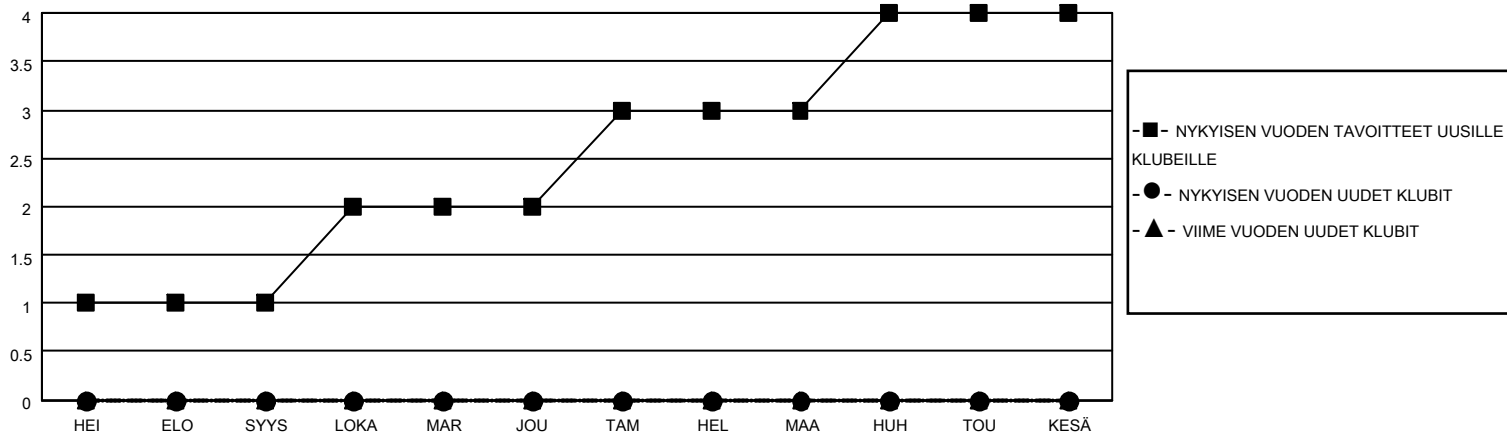

MONTHLY MEMBERSHIP PROGRESS REPORT

SIJAINTI FINLAND

District 107 C

Results as of: 3/31/2022

Klubit				jäsentä			
TULOKSET 2021-2022				TULOKSET 2021-2022			
NELJÄNNES	UUDEN KLUBIN TAVOITE	UUDET KLUBIT	LOPETETUT KLUBIT	NELJÄNNES	JÄSENKASVUN NETTOTAVOITE	TOTEUTUNUT JÄSENKASVU	POISTETUT JÄSENET (mukaan lukien siirrot)
HEI/ELO/SYYS	1	0	0	HEI/ELO/SYYS	5	5	28
LOKA/MAR/JOU	1	0	0	LOKA/MAR/JOU	5	25	38
TAM/HEL/MAA	1	0	0	TAM/HEL/MAA	10	20	38
HUH/TOU/KESÄ	1	0	0	HUH/TOU/KESÄ	5	0	0

TAVOITTEET JA UUDET KLUBIT, KUMULATIIVINEN